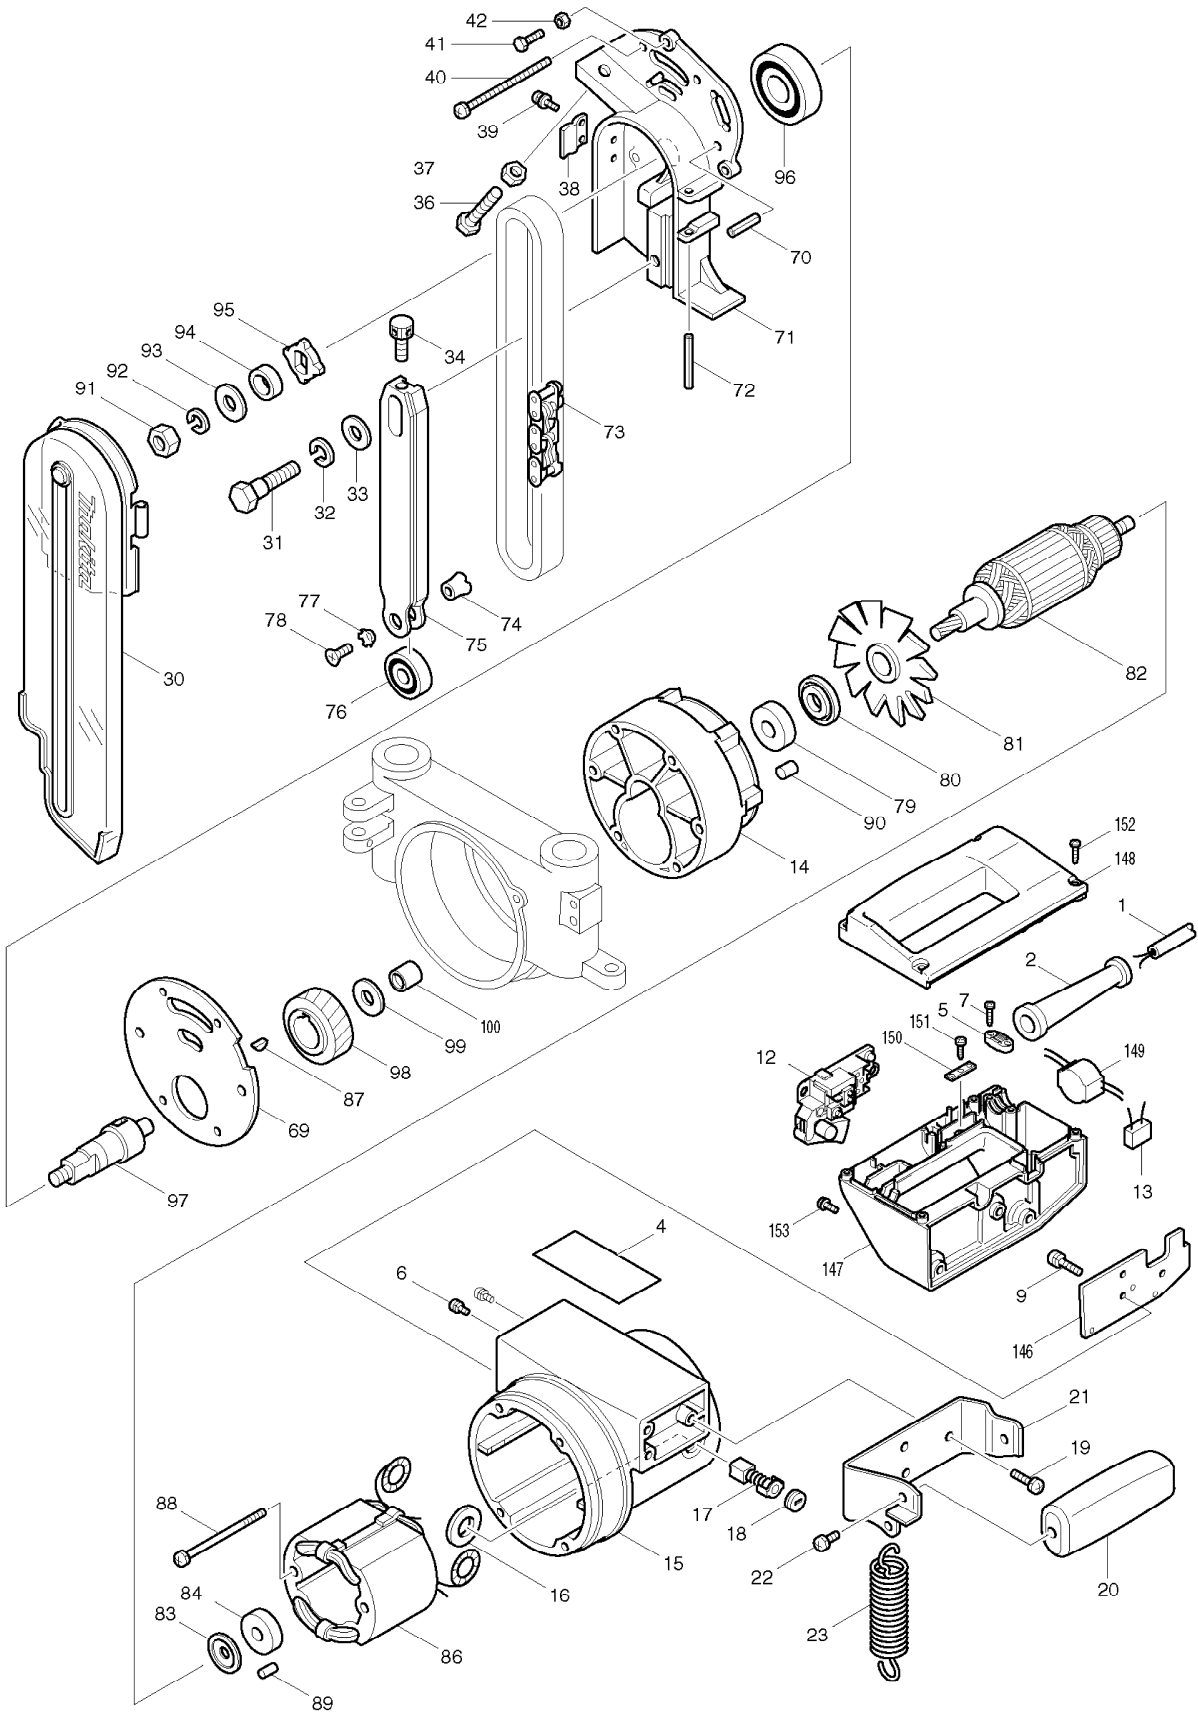

SPARE PARTS LIST

MODEL NO. 7104L

ITEM	PART NO.	DESCRIPTION	QTY	NOTE
114	341569-8	CLAMP 7104L	1	
115	256106-4	PIN 9 7104L	1	
116	951116-3	*TENSION PIN 4-20 DIN1481 10PK	2	
117	257075-2	RING 9 7104L	1	
118	253808-3	FLAT WASHER 9 7104L	1	
119	256623-4	PIN 9 7104L	1	
120	253808-3	FLAT WASHER 9 7104L	1	
121	257561-3	SLEEVE 9 7104L	1	
122	231746-9	TENSION SPRING 9 7104L	1	
123	951110-5	*SPRING PIN 4-16 10PK	1	
124	321381-2	SLIDE BAR 7104L	1	
125	951163-4	*TENSION PIN5-20 DIN1481 10PK LF1000	1	
126	911207-2	PAN HD SCREW 5X10	1	
127	321382-0	GUIDE POLE 7104L	1	
128	231286-7	COMPRESSION SPRING 36 7104L	1	
129	231285-9	COMPRESSION SPRING 48 7104L	1	
130	315216-7	WISE SHOE 7104L	1	
131	321232-9	WISE SHAFT 7104L	1	
132	253011-6	*FLAT WASHER 6 10PK	1	
133	911356-5	PAN HD SCREW M6X35	1	
134	951166-8	SPRING PIN 5-24 HM1202C/LC1230	1	
135	253808-3	FLAT WASHER 9 7104L	1	
136	315340-6	FRONT VISE 7104L	1	
137	257562-1	SLEEVE 9 7104L	1	
138	951116-3	*TENSION PIN 4-20 DIN1481 10PK	1	
139	253180-3	*WASHER 10 6906 5PK	1	
140	961012-7	*EXT E-RING JIS JE-6 10PK LF1000	1	
141	133201-6	HANDLE ASSY 7104L INC 140,142,143	1	
142	271607-1	KNOB 20 2412N/2414	1	
143	256614-5	PIN 8 2412N/2414	1	
145	951184-6	SPRING PIN 6-50 7104L	2	
146	345600-2	HANDLE STAY 7104L	1	
147	419064-7	HANDLE 7104L	1	
148	419065-5	HANDLE COVER 7104L	1	
149	646353-9	LINE COIL 110V 7104L	1	115V
150	654571-5	TERMINAL BLOCK 7104L	1	
151	266192-7	*TAPPING SCREW 4X14 6837 5PK	1	
152	265995-6	*PT SCREW 4X18 10PK LF1000	4	
153	911218-7	*PAN HD SCREW M5X14 W/CP 10PK WASHER	3	
404	182229-1	OIL VESSEL 5011NB/5016B INC. 405	1	
405	242012-9	NOZZLE 7104L/5014B/5016B	1	
406	781204-0	WRENCH 13-17 7104L	1	
708	689055-4	RING TERMINAL RETAINER 15.5 20	2	
709	655030-2	*PLUG UK TYPE 2107F/JR3050T HM1810/HR2432/JR3060T/3070CT	1	115V
710	652006-0	SCREW M3.5X8 110V 7104L	2	115V
711	654091-9	NON INSULATED TERMINAL LC1230 N910/RP0910/HM1810/HR2432/JR3015V	1	115V
712	654092-7	NON INSULATED TERMINAL 110V 71	1	115V

SERVICE DRAWING

MODEL NO. 7104L